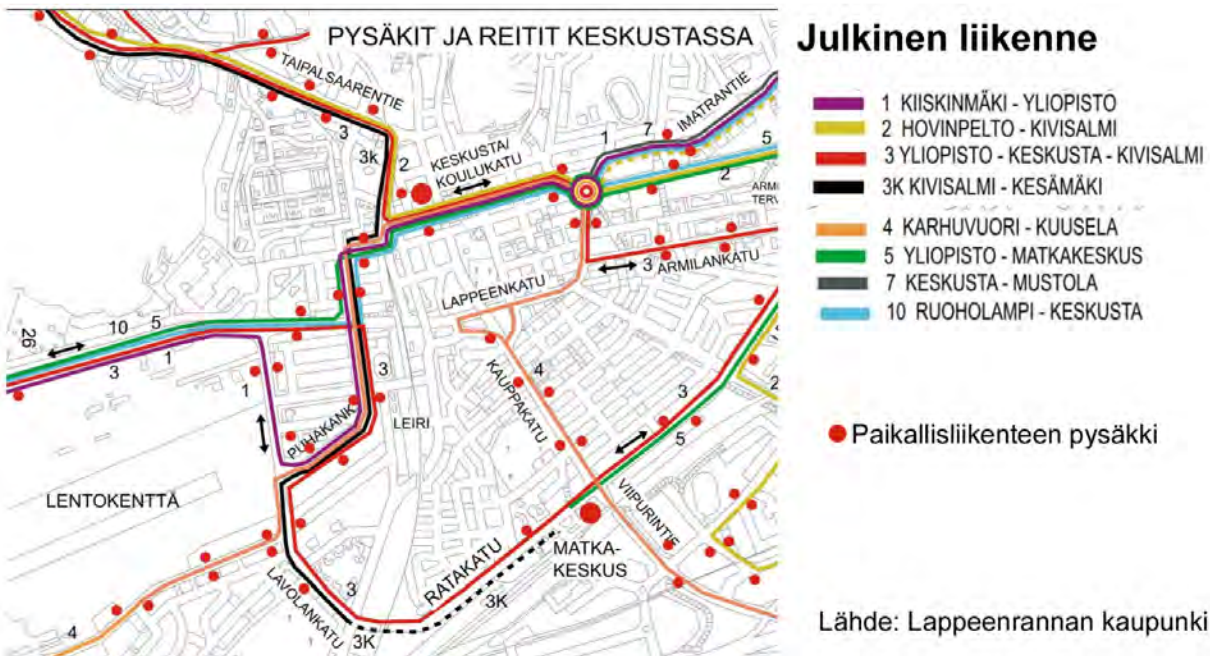

KAUPUNGIN MAANOMISTUS

Kaupungin maanomistus

Lähde: Lappeenrannan kaupunki 2018

Kartta: Maanmittauslaitos

JULKISEN LIIKENTEEN REITIT KESKUSTASSA

Joukkoliikenne

-  Joukkoliikenteen reitti
-  Keskeinen joukkoliikenne alue, kilpailutaso
-  Keskeinen joukkoliikenne alue, houkkuteleva
-  Keskeinen joukkoliikenne alue, keskitaso

KESKEINEN JOUKKOLIIKENNE ALUE

Suunnittelumääräys:

Alueella on varmistettava sujuvien ja turvallisten kävely-yhteyksien toteuttamismahdollisuus pysäkeille. Bussireittien ollessa 'etäällä' alueesta varmistettava, että alueelta lähtee mahdollisimman suora kevyen liikenteen yhteys bussireitille. Pysäkeillä on varattava tilaa laadukkaalle pysäköintialueelle. Pysäkkivarustelussa on katosten lisäksi keskeistä korkealuokkainen pyörän pysäköintimahdollisuus erityisesti keskustan ulkopuolella. Pysäkeillä pitää olla riittävästi tilaa myös mahdollisen liityntä- ja syöttöliikenteen toteuttamisen.

PALVELUT

Lähde: Lappeenrannan kaupunki
Kartta: Maanmittauslaitos

- Rakuunamäen osa-alueen rajaus
- Sosiaali ja terveyspalvelut
- Koulut ja päiväkodit
- ◆ Liikuntapaikat
- Kulttuuripalvelut
- + Kirkot, kappelit ja luostarit