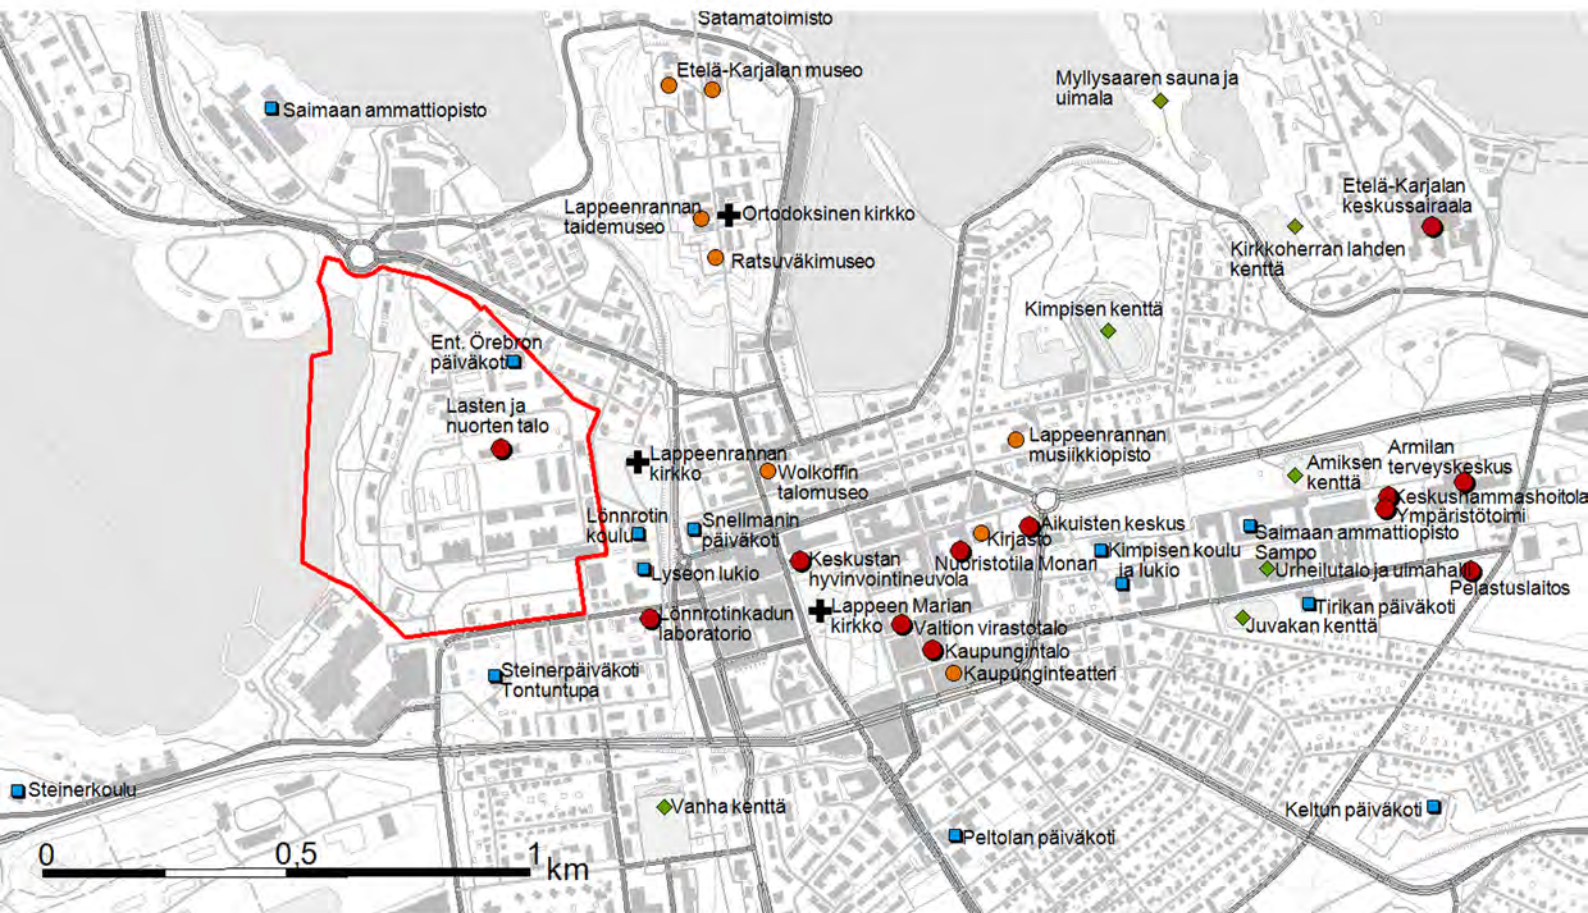

KAUPUNGIN MAANOMISTUS

Kaupungin maanomistus

Lähde: Lappeenrannan kaupunki 2018

Kartta: Maanmittauslaitos

JULKISEN LIIKENTEEN REITIT KESKUSTASSA

Joukkoliikenne

-  Joukkoliikenteen reitti
-  Keskeinen joukkoliikenne alue, kilpailutaso
-  Keskeinen joukkoliikenne alue, houkkuteleva
-  Keskeinen joukkoliikenne alue, keskitaso

KESKEINEN JOUKKOLIIKENNE ALUE

Suunnittelumääräys:

Alueella on varmistettava sujuvien ja turvallisten kävely-yhteyksien toteuttamismahdollisuus pysäkeille. Bussireittien ollessa 'etäällä' alueesta varmistettava, että alueelta lähtee mahdollisimman suora kevyen liikenteen yhteys bussireitille. Pysäkeillä on varattava tilaa laadukkaalle pysäköintialueelle. Pysäkkivarustelussa on katosten lisäksi keskeistä korkealuokkainen pyörän pysäköintimahdollisuus erityisesti keskustan ulkopuolella. Pysäkeillä pitää olla riittävästi tilaa myös mahdollisen liityntä- ja syöttöliikenteen toteuttamisen.

PALVELUT

Lähde: Lappeenrannan kaupunki
Kartta: Maanmittauslaitos

- Rakuunamäen osa-alueen rajaus
- Sosiaali ja terveyspalvelut
- Koulut ja päiväkodit
- ◆ Liikuntapaikat
- Kulttuuripalvelut
- + Kirkot, kappelit ja luostarit