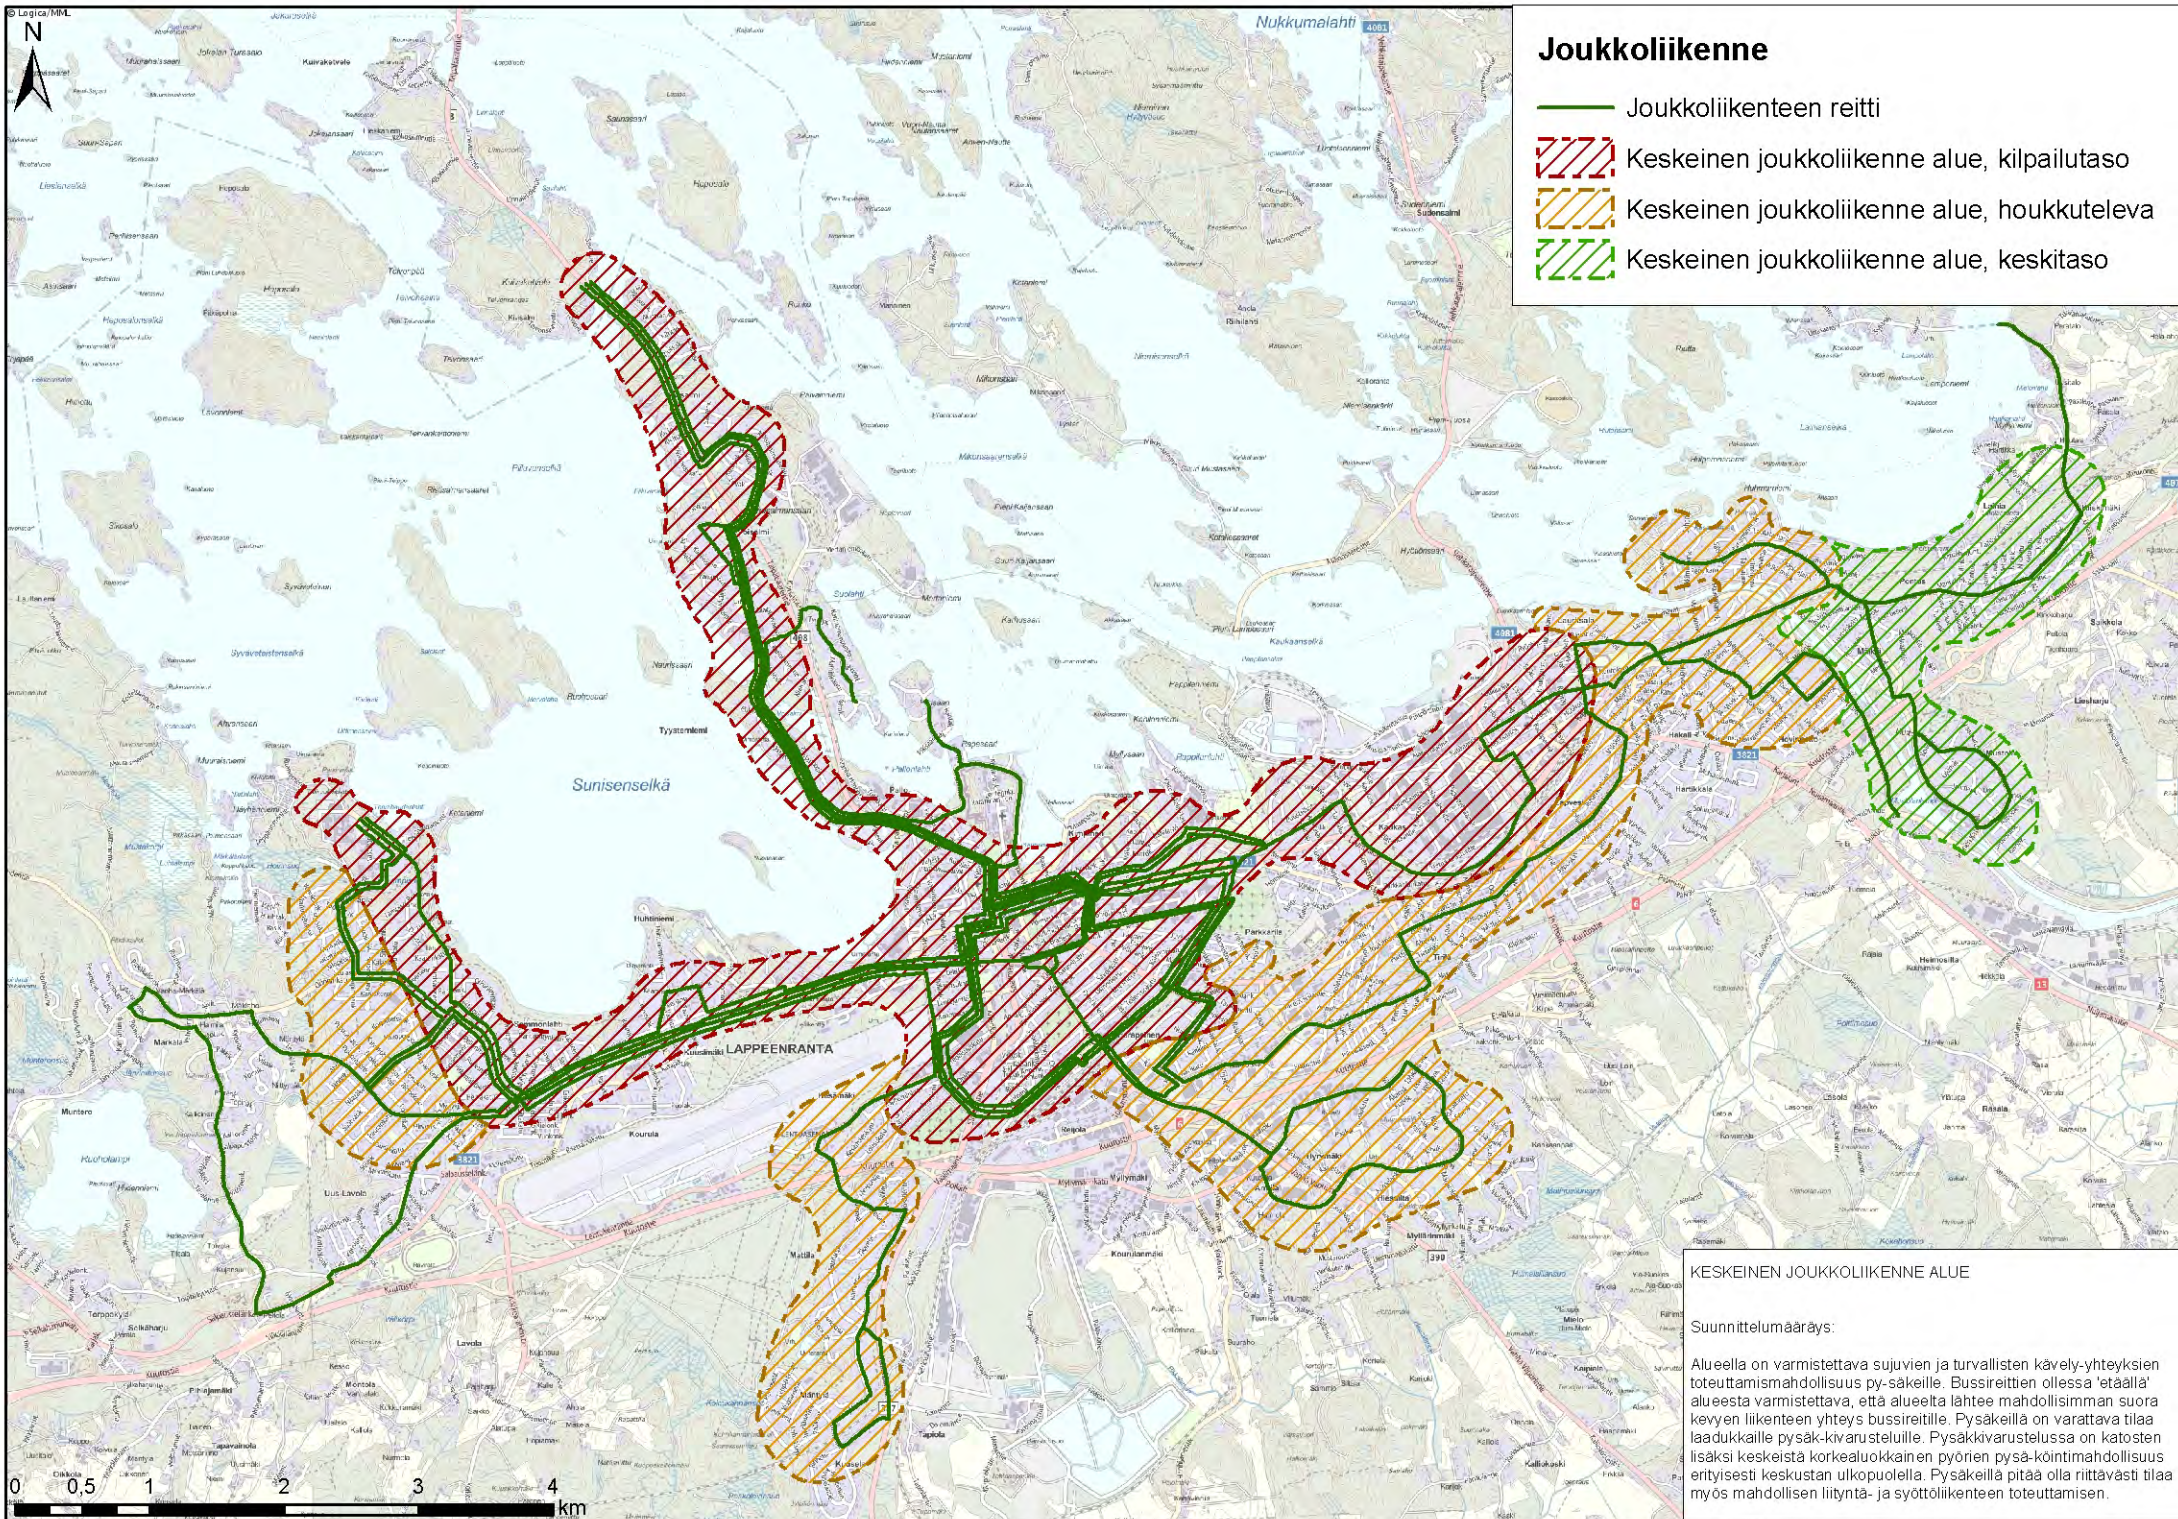

KAUPUNGIN MAANOMISTUS

Kaupungin maanomistus

Lähde: Lappeenrannan kaupunki 2018

Kartta: Maanmittauslaitos

JULKISEN LIIKENTEEN REITIT KESKUSTASSA

Joukkoliikenne

-  Joukkoliikenteen reitti
-  Keskeinen joukkoliikenne alue, kilpailutaso
-  Keskeinen joukkoliikenne alue, houkkuteleva
-  Keskeinen joukkoliikenne alue, keskitaso

KESKEINEN JOUKKOLIIKENNE ALUE

Suunnittelumääräys:

Alueella on varmistettava sujuvien ja turvallisten kävely-yhteyksien toteuttamismahdollisuus pysäkeille. Bussireittien ollessa 'etäällä' alueesta varmistettava, että alueelta lähtee mahdollisimman suora kevyen liikenteen yhteys bussireitille. Pysäkeillä on varattava tilaa laadukkaalle pysäköintialueelle. Pysäkkivarustelussa on katosten lisäksi keskeistä korkealuokkainen pyörän pysäköintimahdollisuus erityisesti keskustan ulkopuolella. Pysäkeillä pitää olla riittävästi tilaa myös mahdollisen liityntä- ja syöttöliikenteen toteuttamisen.

PALVELUT

Lähde: Lappeenrannan kaupunki
Kartta: Maanmittauslaitos

- Rakuunamäen osa-alueen rajaus
- Sosiaali ja terveyspalvelut
- Koulut ja päiväkodit
- ◆ Liikuntapaikat
- Kulttuuripalvelut
- + Kirkot, kappelit ja luostarit